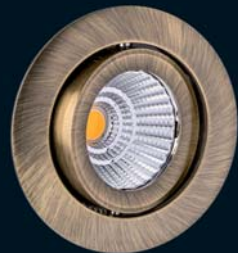

NEU
ab Ende August

Energieeffizienz-
klasse **A++**

Kompakter LED-Hochleistungs-Einbaustrahler

45 mm Einbautiefe - für kleinste Hohlräume

10 Watt!
1180 Lumen!
45 mm Einbautiefe!
68 mm Bohrloch!
7 Farben! 3 Varianten!

ALU 5837WW

...auf lange Sicht!

rutec Licht GmbH & Co. KG
Carl-Zeiss-Straße 15 · 28857 Syke
Telefon (0 42 42) 95 65 -0
e-mail: info@rutec.de · www.rutec.de

WIEMANN
Elektro- und
Solar Großhandel

ALU5837+Farbcode-WW (warmweiß) Bridgelux COB LED, schwenkbar

- für die Innenanwendung
- Aluminium Druckguss
- Lichtfarbe: 3000 K (± 100 K) warmweiß
- Ausstrahlwinkel 40°
- CRI 80
- Lichtstrom 1180 lumen
- Einbautiefe 45 mm
- Deckenauschnitt 68 mm

Energieeffizienz-
klasse **A++**

1-Weiss

2-schwarz

3-gold

4-chrom

5-eisen gebürstet

6-altmessing

9-chrom matt

| Konverter | LED-Farbe | Lichtstrom Lumen | Artikel-Nr. |
|---------------------------------|--------------------|------------------|-------------|
| Ohne Konverter, 350 mA | Warmweiß ca. 3000K | 1180 | ALU5837WWOK |
| Mit Konverter, 350 mA | Warmweiß ca. 3000K | 1180 | ALU5837WW |
| Mit dimmbarem Konverter, 350 mA | Warmweiß ca. 3000K | 1180 | ALU5837WWD |